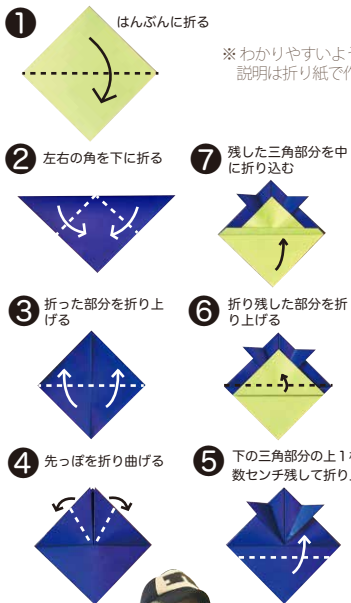

じゃあさ、ヒマな時間を、自分だけの楽しみを見つけるために使うのはどうだろう！

まちを歩いて好きな風景を探したり、料理や工作なんかはどうかな？ 詩や小説、マンガや絵を仕上げちゃうのもいいかも♪ せっかくの時間だから、思いっきり自分のために、クリエイティブに使っちゃおう！

国場児童館 館長 やまぎき あらた 山崎 新さん

かんたん おもちやづくり しんぶんかぶとのつくりかた

用意するもの ・新聞紙2ページ分1枚 (正方形に切る)

新聞紙を三角に折ってはしを切り落とすと、正方形になるよ!

新聞紙で作れば かぶって遊べるよ!

おしえてくれた人 ものづくりすぐりむん よぎさん

おぼえよう! 不審者を見破る方法 「はちみつじまん」

ふしんしゃ みやぶ

情報提供: 那覇警察署新都心北交番長

わけもなく

こんな人には注意しよう!

- はなしかけてくる
ちかづいてくる
みつめてくる
ついてくる
じっとまっている
ん?とちゅうい!

国場川にいっぱい泳いでるよ~! (仲井真小裏手付近)

繁多川公民館の広場にもあがったよ!

みんなの作品展!

ヒマすぎる今... つくってみた♡

「ポイント」は牛乳を入れること! りゅうき (中3)

「牛乳パックでこいのぼり」 まち (2歳)

作品募集! 作品の写真とタイトル、ニックネーム、学年 or 年令を公民館のメールに送ってね!